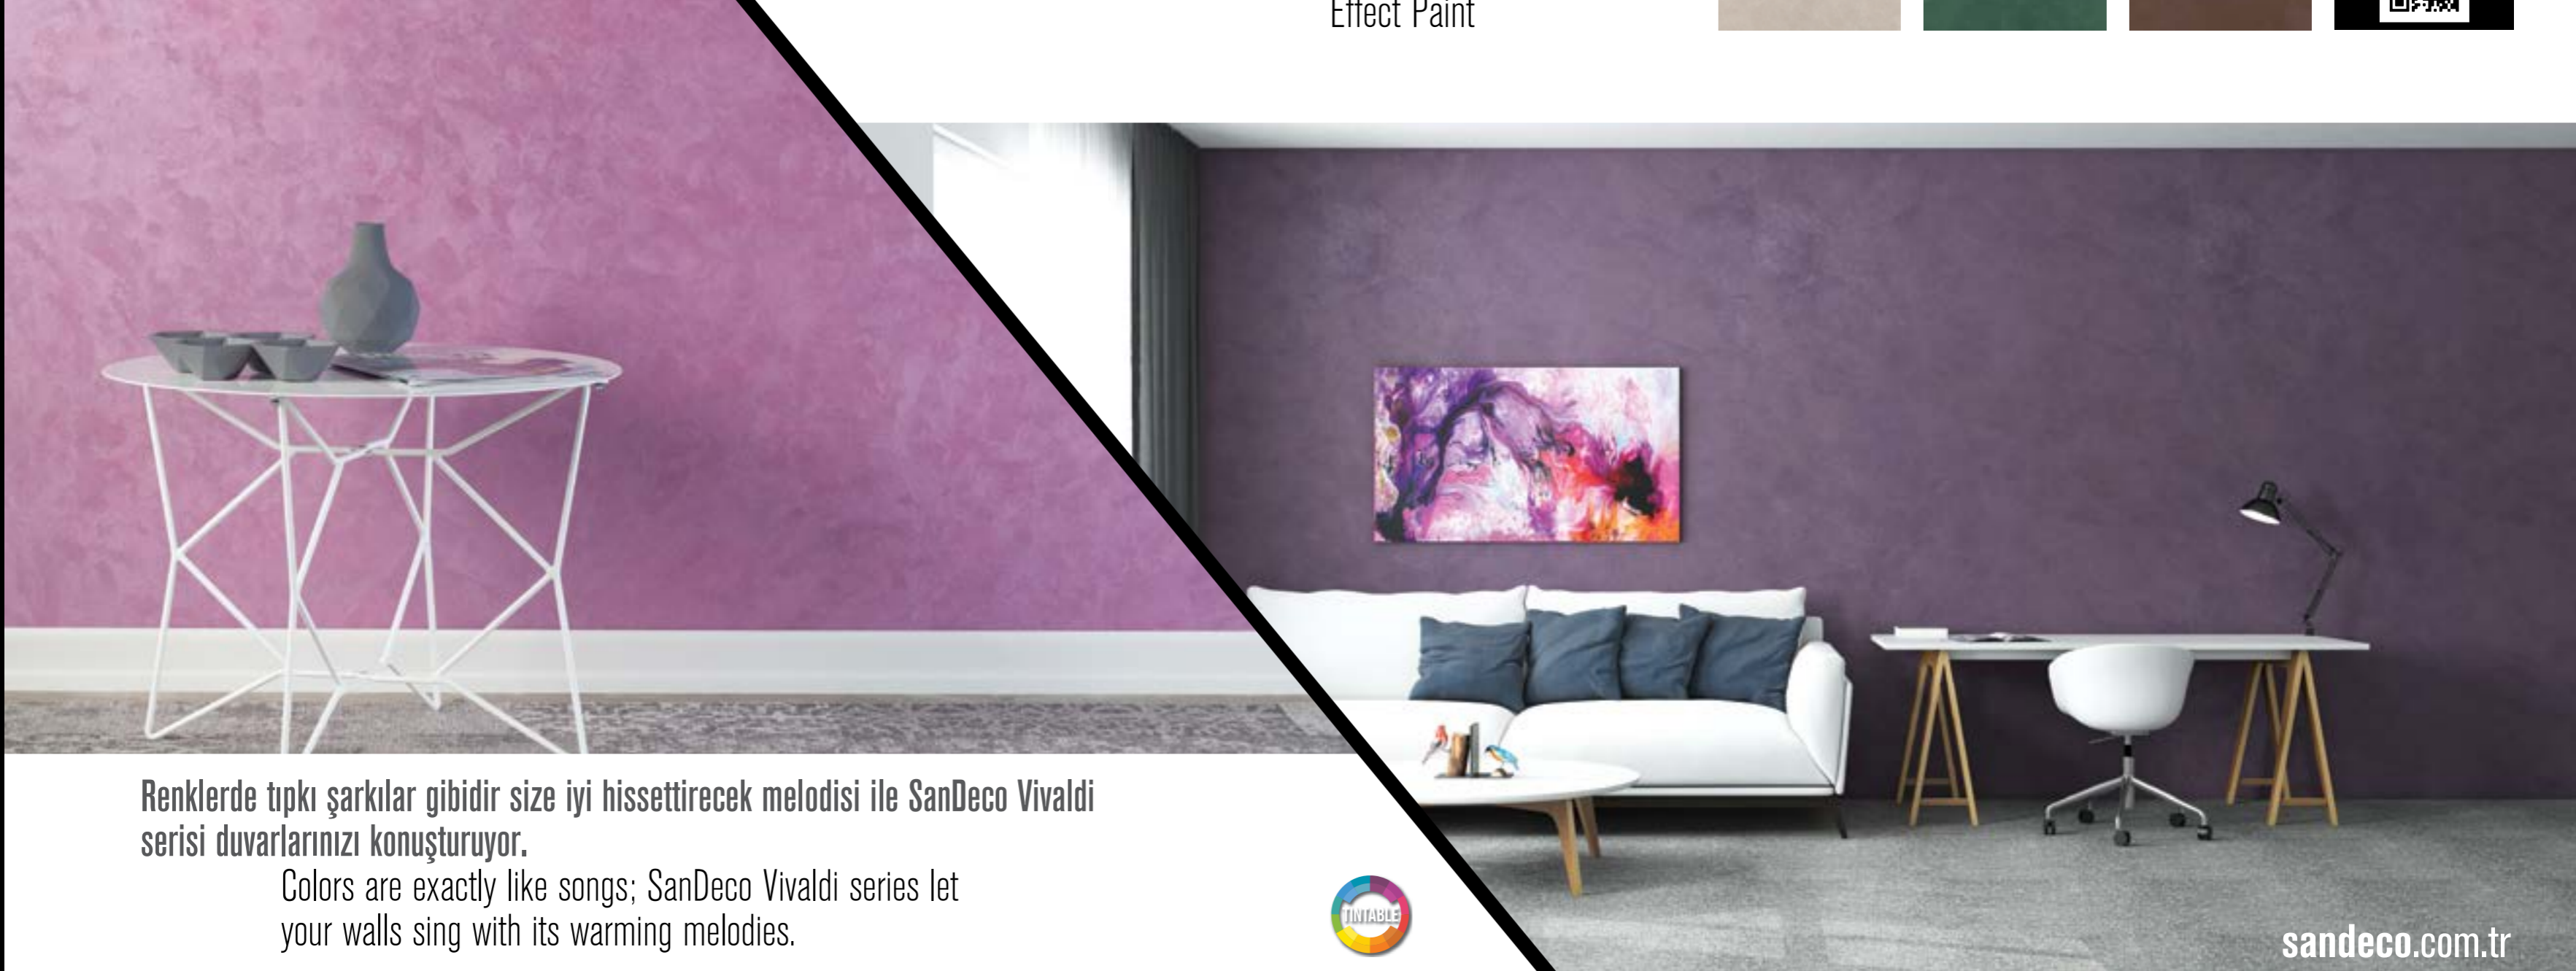

Renklerde tıpkı şarkılar gibidir size iyi hissettirecek melodisi ile SanDeco Vivaldi serisi duvarlarınızı konuşturuyor.

Colors are exactly like songs; SanDeco Vivaldi series let your walls sing with its warming melodies.