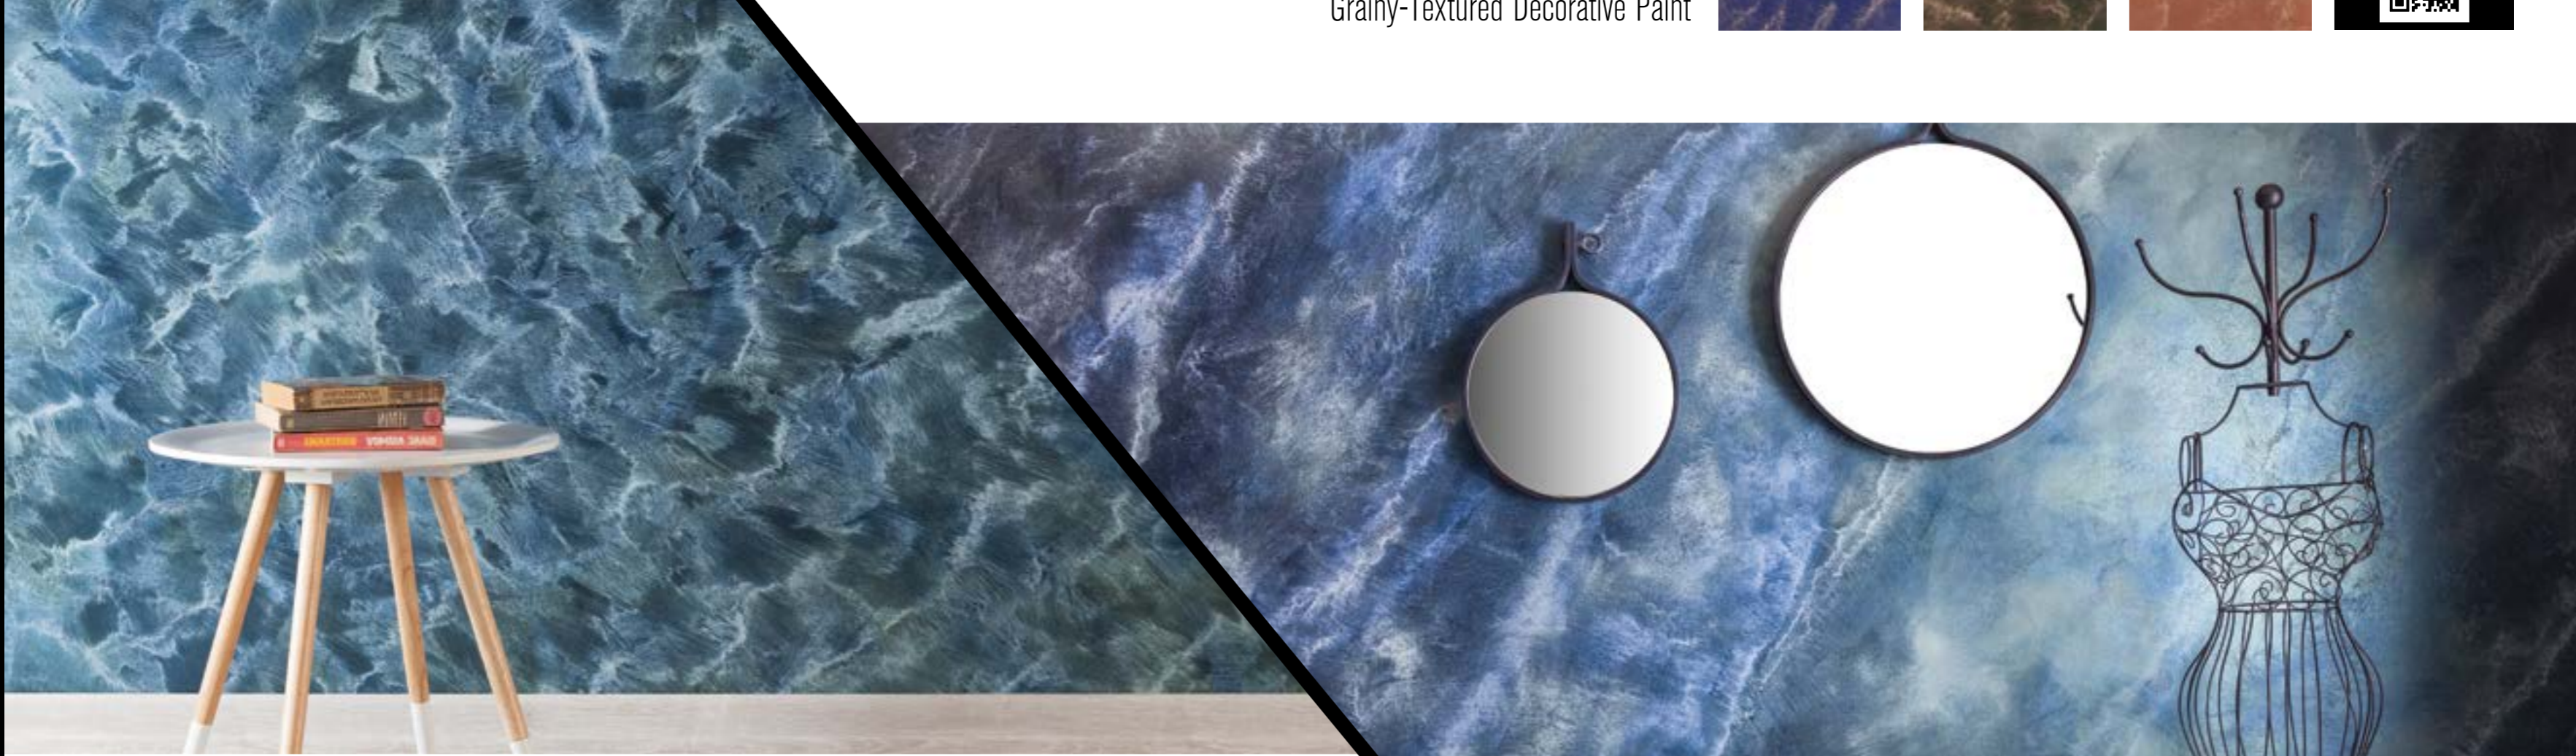

Effect Wind

İki boyutlu Sedef Efektli Grenli
Dekoratif Boya
Two-Dimensional Pearlescent,
Grainy-Textured Decorative Paint

ve daha fazlası
and much more
sandeco.com.tr

Sıra dışı renkler ve doğadan gelen dokuların mekânınıza katacağı farklılıkları hayal edin!

Imagine the diversities at your place coming from outstanding colors and patterns from the nature!