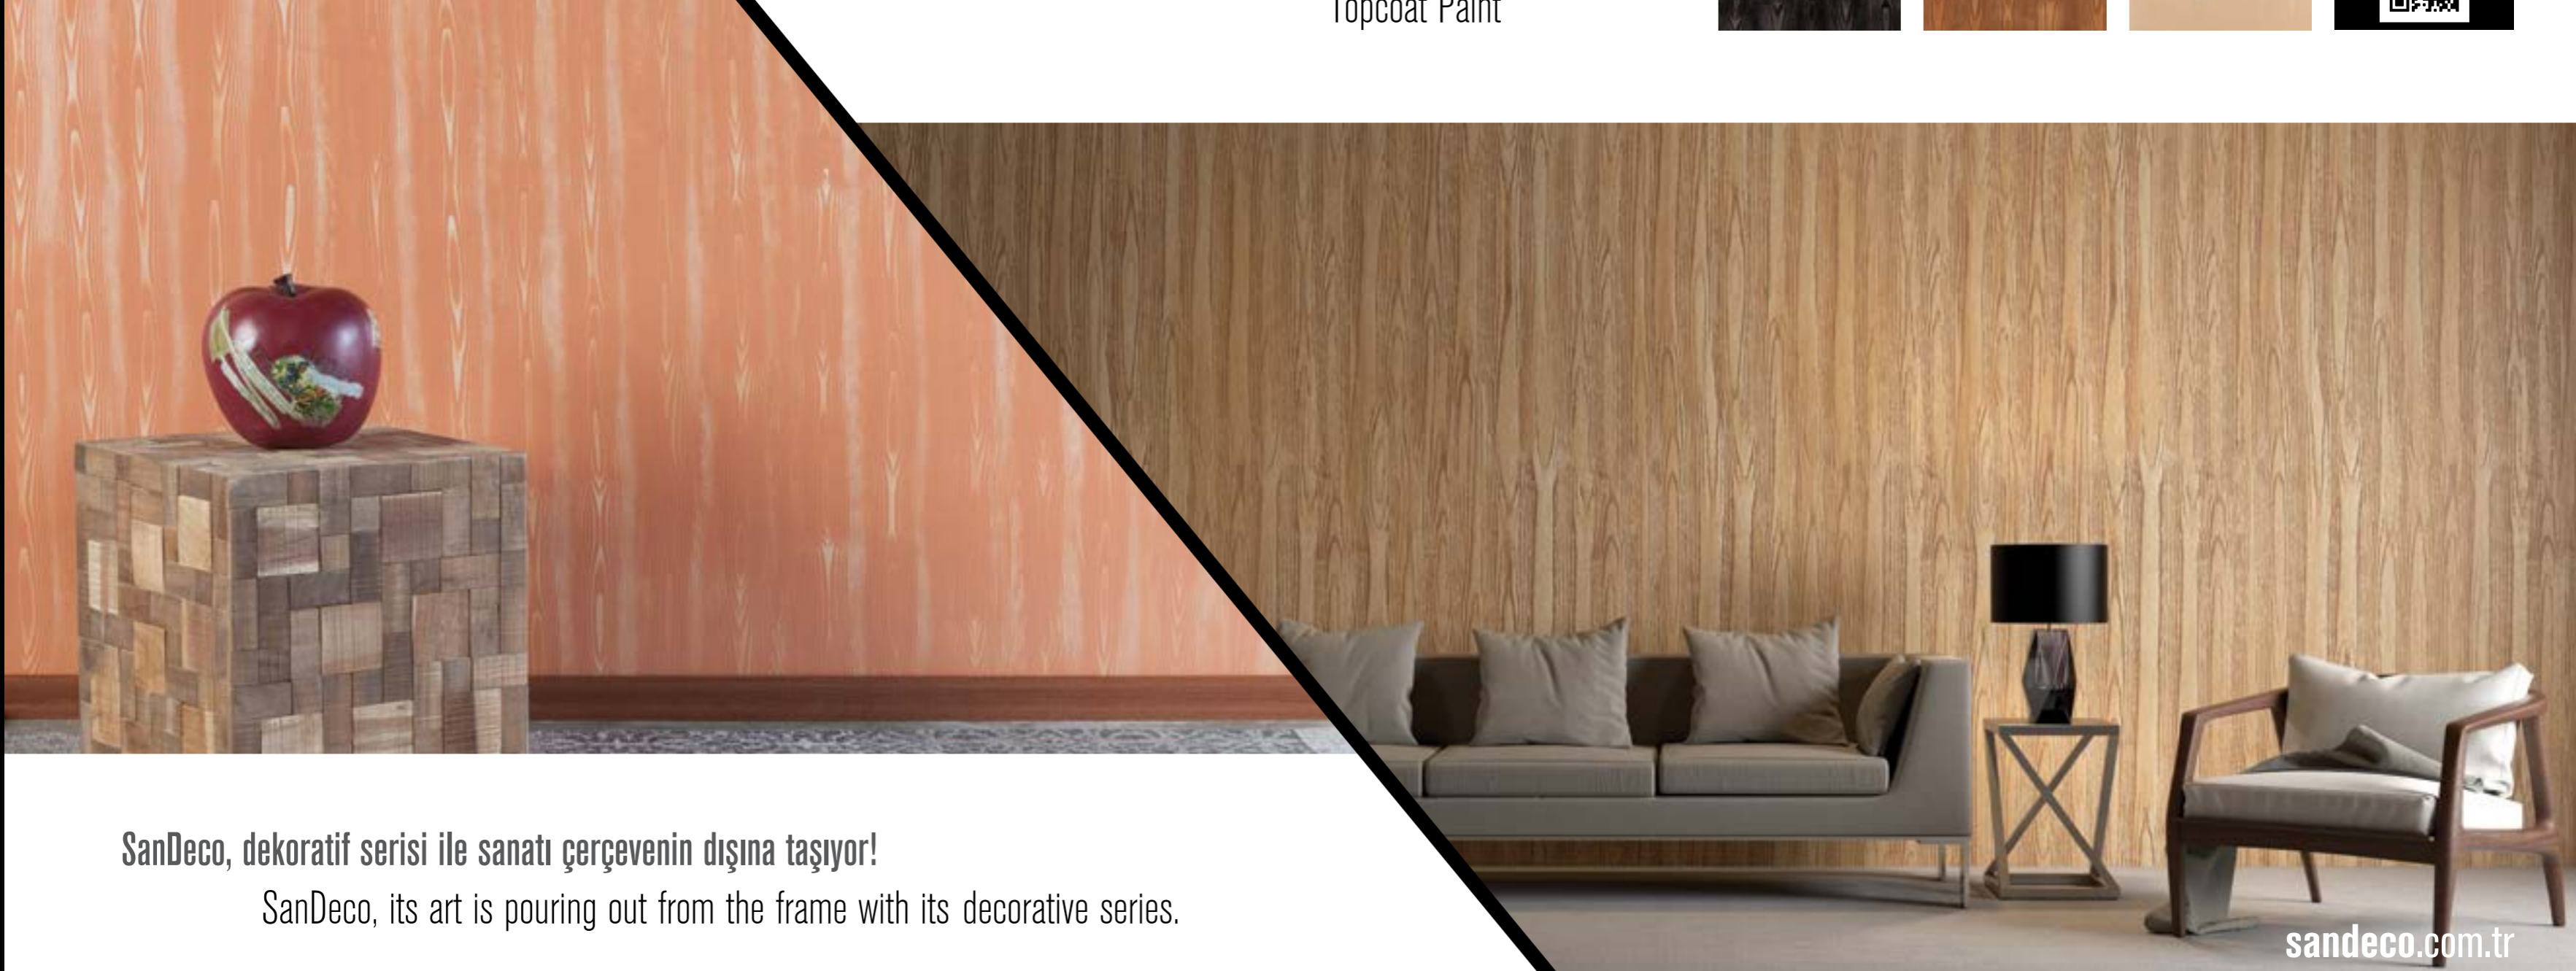

SanDeco, dekoratif serisi ile sanatı çerçevenin dışına taşıyor!

SanDeco, its art is pouring out from the frame with its decorative series.