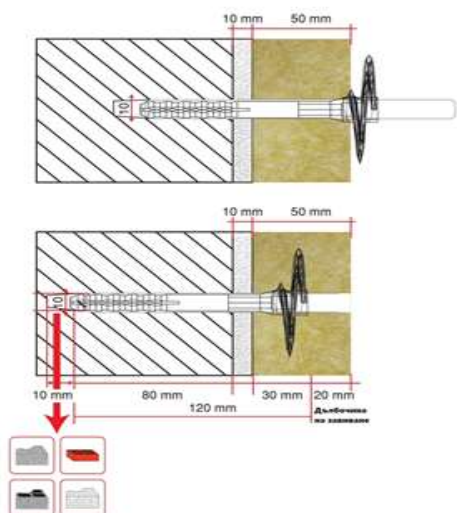

ИНОВАЦИЯ!!!

Иновативен невидим дюбел за топлоизолация при монтаж на каменна минерална вата. Изцяло нова технология за закрепване на каменната минерална вата към фасадата чрез спираловидно завиване на дюбела вътре в каменната вата. Тази иновативност дава възможност шапката на дюбела да не остава върху повърхността на каменната минерална вата, което от своя страна не позволява зимно време да се образуват следи от дюбелите.

МОНТАЖНА СХЕМА

Невидим дюбел за закрепване на плочи от каменна минерална вата с дебелина от 50мм

МОНТАЖНА СХЕМА

Невидим дюбел за закрепване на плочи от каменна минерална вата с дебелина от 60мм

МОНТАЖНА СХЕМА

Невидим дюбел за закрепване на плочи от каменна минерална вата с дебелина от 80мм

МОНТАЖНА СХЕМА

Невидим дюбел за закрепване на плочи от каменна минерална вата с дебелина от 100мм