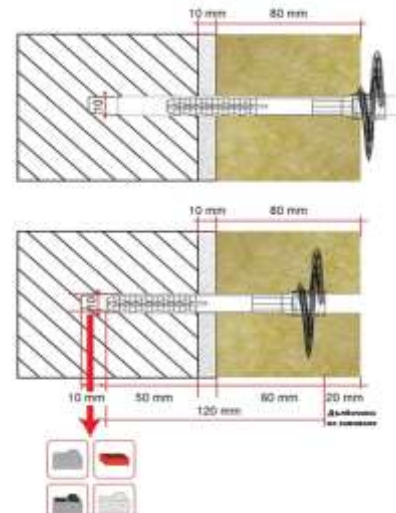

МОНТАЖНА СХЕМА

Невидим дюбел за закрепване на плочи от каменна минерална вата с дебелина от 50мм

МОНТАЖНА СХЕМА

Невидим дюбел за закрепване на плочи от каменна минерална вата с дебелина от 60мм

МОНТАЖНА СХЕМА

Невидим дюбел за закрепване на плочи от каменна минерална вата с дебелина от 80мм

МОНТАЖНА СХЕМА

Невидим дюбел за закрепване на плочи от каменна минерална вата с дебелина от 100мм