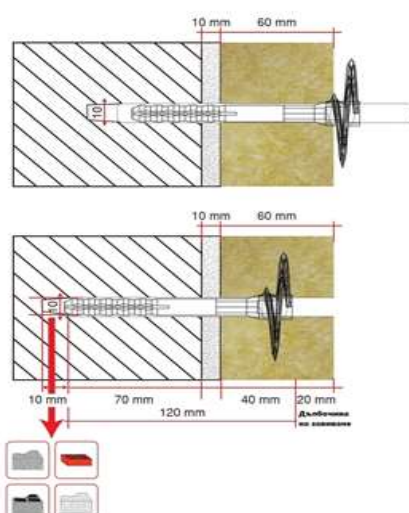

ИНОВАЦИЯ!!!

Иновативен невидим дюбел за топлоизолация при монтаж на каменна минерална вата. Изцяло нова технология за закрепване на каменната минерална вата към фасадата чрез спираловидно завиване на дюбела вътре в каменната вата. Тази иновативност дава възможност шапката на дюбела да не остава върху повърхността на каменната минерална вата, което от своя страна не позволява зимно време да се образуват следи от дюбелите.

МОНТАЖНА СХЕМА

Невидим дюбел за закрепване на плочи от каменна минерална вата с дебелина от 50мм

МОНТАЖНА СХЕМА

Невидим дюбел за закрепване на плочи от каменна минерална вата с дебелина от 60мм

МОНТАЖНА СХЕМА

Невидим дюбел за закрепване на плочи от каменна минерална вата с дебелина от 80мм

МОНТАЖНА СХЕМА

Невидим дюбел за закрепване на плочи от каменна минерална вата с дебелина от 100мм